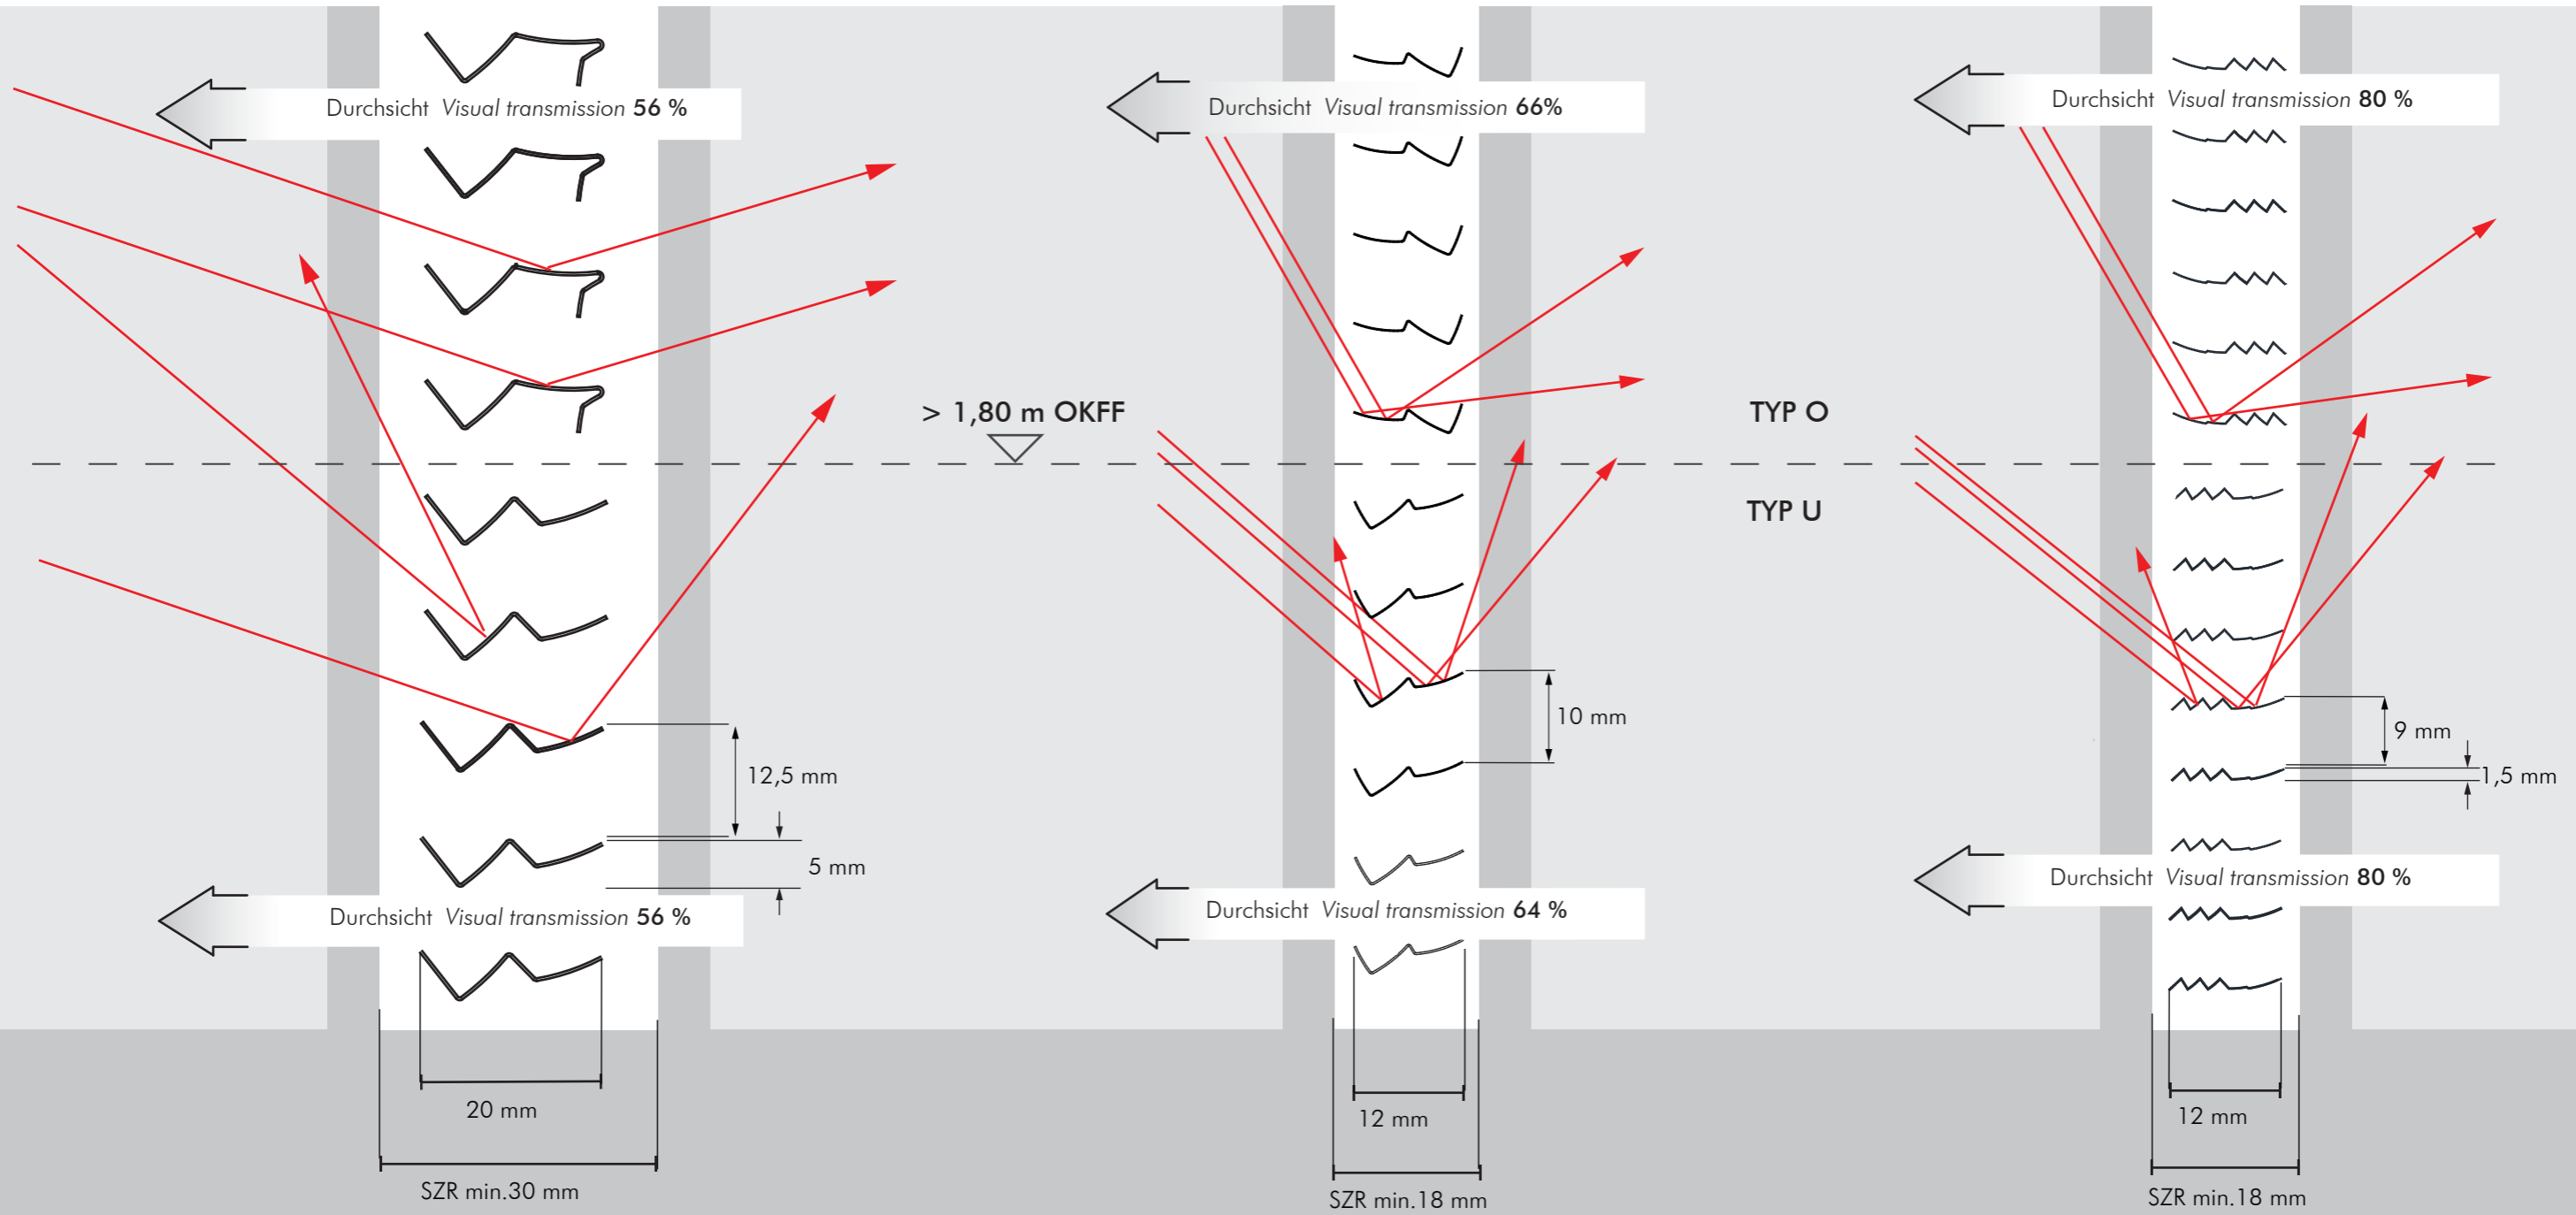

RETROLuxTherm Systeme

RETROLuxTherm 20

RETROLuxTherm 12 macro

mit Zenitlichteinlenkung
harvesting zenith light

RETROLuxTherm 12 micro

mit Zenitlichteinlenkung
harvesting zenith light